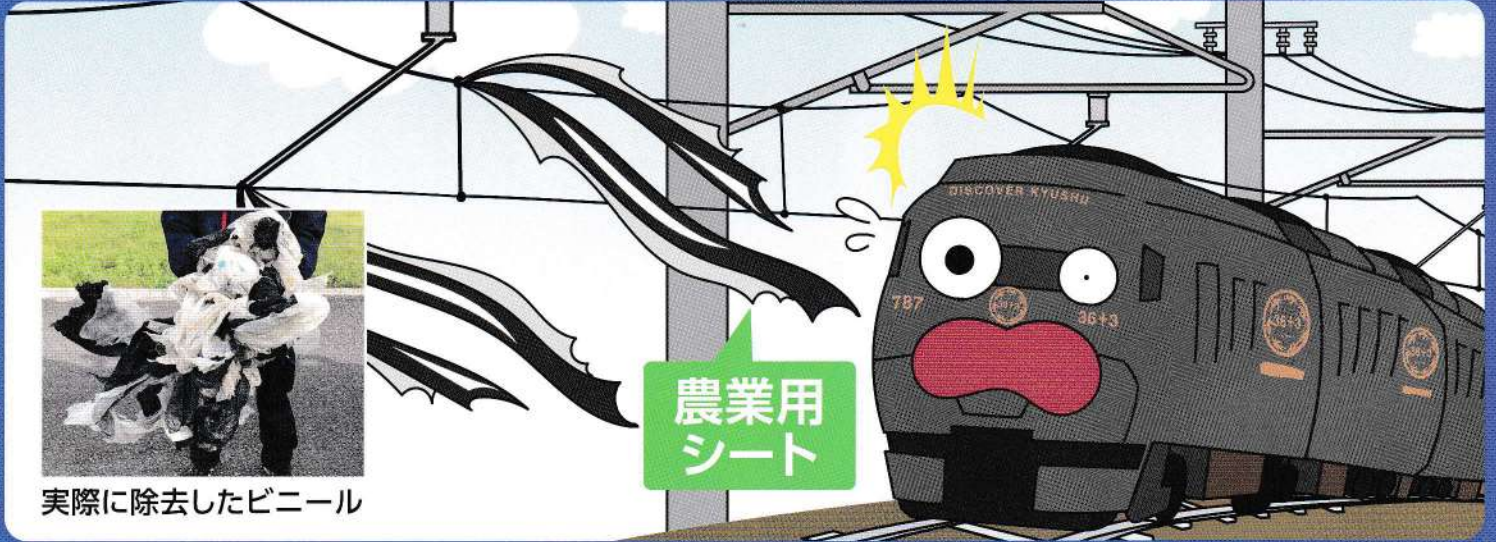

× 鉄道事業者からのお願いです ×

鉄道への飛来物に注意!

飛来物が架線に引っかかると感電や大事故に繋がります

農業用ビニール 防鳥テープ ブルーシートなどは
強風で飛ばされないよう、しっかり**固定**を!

※鉄道に損害が発生していれば、賠償請求する場合がございます。

飛来物等を線路や線路付近で見つけたら**至急ご連絡**ください。電話発信!

JR九州
電力指令

TEL